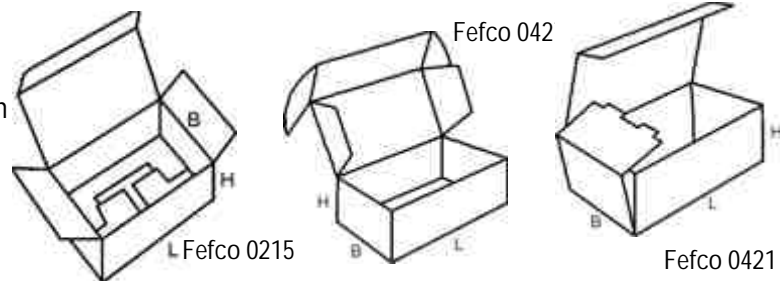

# Stanzkarton

## Klappschachteln - Boxen

Für jeden Zweck die passende Box:  
 Verschiedene Bauweisen ermöglichen vielfältige  
 Kombinationsmöglichkeiten von unterschiedlichen  
 Eigenschaften. Die Ausführung entnehmen Sie  
 der Spalte Fefco.

### Stanzkarton: Teil 1

Bestell-Nr. :	Größe in mm (ca.) Länge x Breite x Höhe	Fefco	Gewicht kg./Stk.	Einwellige Wellpappe	Euro/Stk. bei Abnahme ab		
					100 Stk.	250 Stk.	500 Stk.
0590	70 x 40 x 35	0427	0,06	VDW 1.20 E			
0826	75 x 85 x 60	0427	0,02	VDW 1.20 E			
0802	90 x 60 x 47	0471	0,04	VDW 1.20 E			
0338	92 x 92 x 92	0421	0,11	VDW 1.20 B			
0405	95 x 40 x 60	0427	0,04	VDW 1.20 E			
0372	100 x 52 x 54	0427	0,04	VDW 1.20 E			
0365	100 x 90 x 50	0426	0,05	VDW 1.20 B			
0038	100 x 100 x 63	0427	0,07	VDW 1.20 B			
0361	120 x 50 x 30	0427	0,03	VDW 1.20 E			
0767	120 x 100 x 50	0427	0,06	VDW 1.20 B			
0479	120 x 105 x 35	0421	0,04	VDW 1.20 E			
0153	130 x 130 x 90	0421	0,13	VDW 1.20 B			
0698	134 x 120 x 48	0427	0,07	VDW 1.20 E			
0732	135 x 60 x 25	0427	0,03	VDW 1.20 E			
0443	135 x 110 x 95	0427	0,13	VDW 1.20 C			
0829	138 x 90 x 29	0421	0,04	VDW 1.20 E			
0776	140 x 140 x 55	0426	0,09	VDW 1.20 B			
0433	145 x 115 x 38	0427	0,05	VDW 1.20 E			
0442	150 x 126x 56	0421	0,08	VDW 1.20 C			
0579	155 x 125 x 70	0471	0,10	VDW 1.20 B			
0548	160 x 100 x 50	0427	0,07	VDW 1.20 B			
0360	165 x 110 x 65	0427	0,09	VDW 1.20 E			
0726	167 x 145 x 35	0427	0,06	VDW 1.20 B			